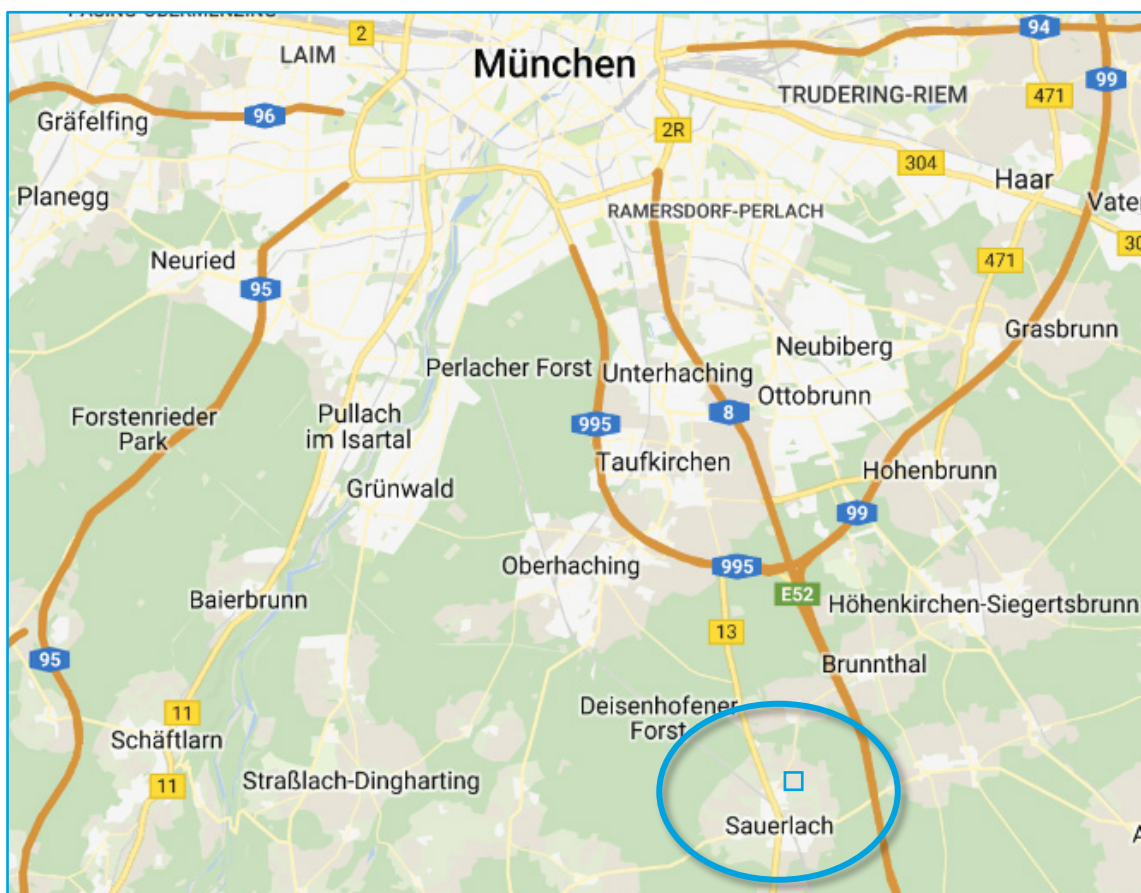

Anfahrtsbeschreibung

Anreise mit dem PKW

Von der A995 am 6-Kreuz München-Süd auf die A8 Richtung Salzburg/Innsbruck fahren.

A8 Ausfahrt 96-Hofolding Forst Richtung Hofolding/Aying/Dietramszell/Sauerlach. Rechts auf die Hofolding Straße abbiegen. Am Kreisverkehr dritte Ausfahrt auf den Rudolf-Diesel-Ring. Rechts abbiegen in den Mühlweg.

Öffentliche Verkehrsmittel:

Die S3 Richtung Holzkirchen bis zur Haltestelle Sauerlach nehmen. Vom Bahnhofplatz links in die Münchener Straße abbiegen, dann links in die Hofolding Straße. Am Kreisverkehr rechts in den Rudolf-Diesel-Ring. Anschließend rechts in den Mühlweg abbiegen. (ca. 15 min)

Alternativ können Sie ab Sauerlach den Regionalbus 223 Sauerlach bis zur Haltestelle Sauerlach, Mühlweg nehmen. Dieser fährt allerdings sehr unregelmäßig.

Quelle: www.falk.de

Quelle: www.falk.de