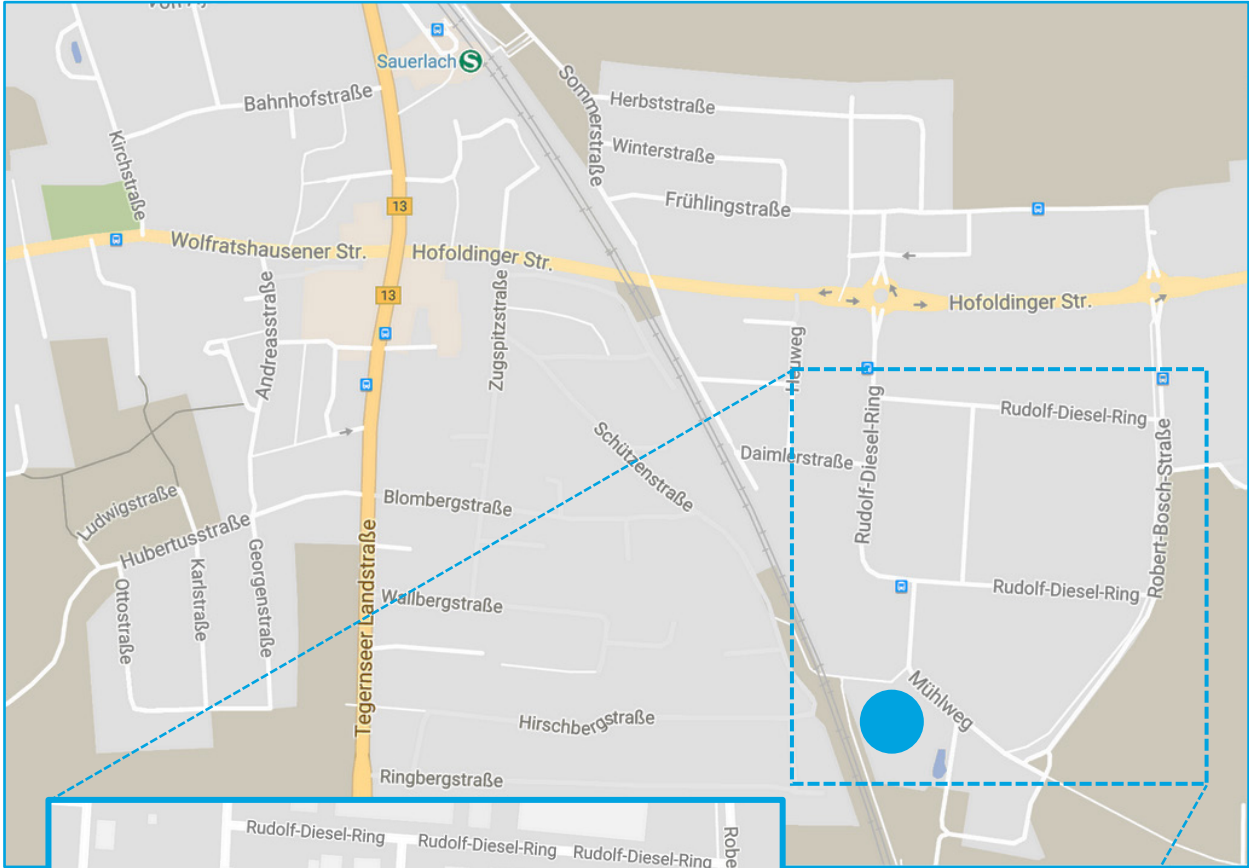

Anfahrtsbeschreibung

Anreise mit dem PKW

Von der A995 am 6-Kreuz München-Süd auf die A8 Richtung Salzburg/Innsbruck fahren.

A8 Ausfahrt 96-Hofolding Forst Richtung Hofolding/Aying/Dietramszell/Sauerlach. Rechts auf die Hofolding Straße abbiegen. Am Kreisverkehr dritte Ausfahrt auf den Rudolf-Diesel-Ring. Rechts abbiegen in den Mühlweg.

Öffentliche Verkehrsmittel:

Die S3 Richtung Holzkirchen bis zur Haltestelle Sauerlach nehmen. Vom Bahnhofplatz links in die Münchener Straße abbiegen, dann links in die Hofolding Straße. Am Kreisverkehr rechts in den Rudolf-Diesel-Ring. Anschließend rechts in den Mühlweg abbiegen. (ca. 15 min)

Alternativ können Sie ab Sauerlach den Regionalbus 223 Sauerlach bis zur Haltestelle Sauerlach, Mühlweg nehmen. Dieser fährt allerdings sehr unregelmäßig.

Quelle: www.falk.de

Quelle: www.falk.de