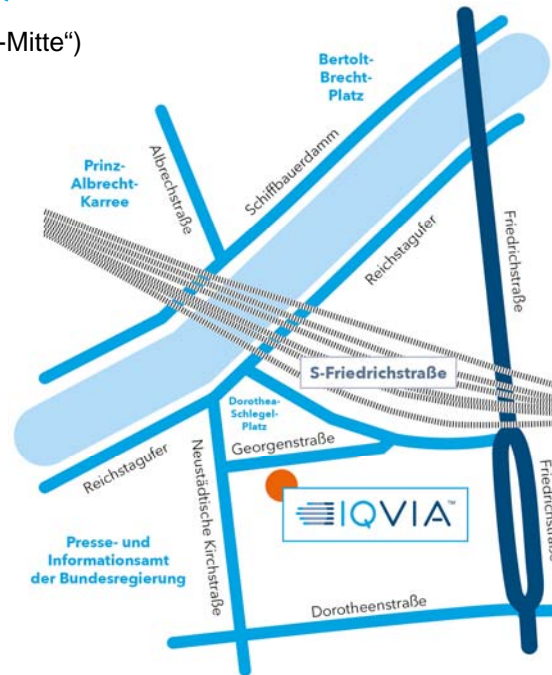

## Anfahrtsbeschreibung IQVIA Berlin

Sie finden uns im Herzen von Berlin („Berlin-Mitte“)

### Entfernungen

Hauptbahnhof:	ca. 2,6 km
Flughafen Tegel:	ca. 11 km
Flughafen Schönefeld:	ca. 31 km

### Anfahrt per PKW

Parkplätze im Haus stehen leider nicht zur Verfügung.  
 Das nächste öffentliche Parkhaus befindet sich in der Dorotheenstraße 30

<https://www.parkme.com/de/lot/105229/dorotheenstrae-30>

### Dauer Anfahrt vom Flughafen:

Flughafen Tegel TXL	ca. 30 Min.
Flughafen Schönefeld SXF	ca. 45 Min.